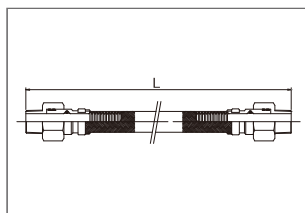

ACT HOSE

アクトホース 給水用

受注生産品 日本協品 JWWA

「ねじれ」を防止する回転機能付き(免震対応継手)

※ 給湯用はご相談ください。
※ 保温付も対応可能です。

呼び径×L	価格
20A×1600L	お問い合わせください。
25A×1600L	

防振製品

ゴム製フレキシブル継手

ゴム製可とう伸縮継手

フッ素樹脂製フレキシブル継手

関連機器