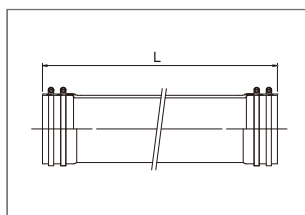

HOUSE DRAIN

ハウズドレイン 排水用(縦取付け専用)

SK10

縦取付け専用の排水継手(免震対応継手)

※ 平バンドは片側各1本付属です。

縦取付け:500mm 呼び径×L	価格
40A×380L	23,500
50A×380L	24,500
65A×400L	26,000
80A×412L	27,500
100A×412L	30,500

HOUSE DRAIN F

ハウズドレインF 排水用(縦・横兼用)

SK10

縦取付けはもちろん、横取付け(水平)も可能な排水継手(免震対応継手)

※ 平バンドは片側各2本付属です。

横取付け:350mm 縦取付け:500mm 呼び径×L	価格
40A×650L	38,000
50A×650L	41,000
65A×700L	61,000
80A×700L	72,500
100A×700L	85,000

横取付け:500mm 縦取付け:700mm 呼び径×L	価格
40A×850L	49,000
50A×850L	53,000
65A×900L	78,500
80A×900L	93,000
100A×900L	112,000