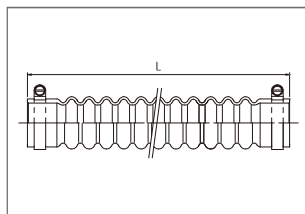

HOUSE DRAIN

ハウズドレイン 排水用(縦取付け専用)

SK10

縦取付け専用の排水継手(免震対応継手)

※ 平バンドは片側各1本付属です。

縦取付け:500mm 呼び径×L	価格
40A×380L	23,500
50A×380L	24,500
65A×400L	26,000
80A×412L	27,500
100A×412L	30,500

HOUSE DRAIN F

ハウズドレインF 排水用(縦・横兼用)

SK10

縦取付けはもちろん、横取付け(水平)も可能な排水継手(免震対応継手)

※ 平バンドは片側各2本付属です。

横取付け:350mm 縦取付け:500mm 呼び径×L	価格
40A×650L	38,000
50A×650L	41,000
65A×700L	61,000
80A×700L	72,500
100A×700L	85,000

横取付け:500mm 縦取付け:700mm 呼び径×L	価格
40A×850L	49,000
50A×850L	53,000
65A×900L	78,500
80A×900L	93,000
100A×900L	112,000